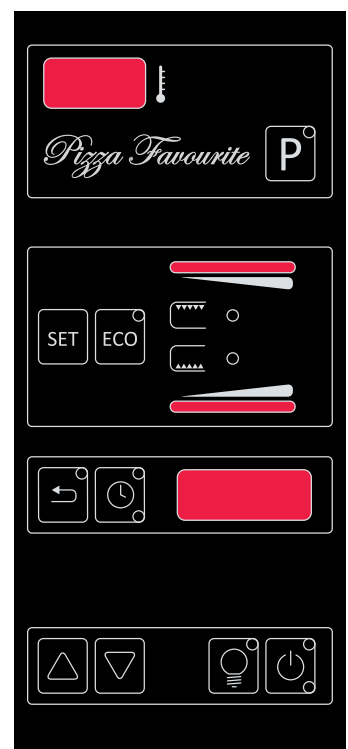

Elektrooniline juhtimine

Kõik ahjusektsioonid on eraldi kontrollitavad. Teie valite soovitud temperatuuri ning reguleerite lihtsasti üla-/alakuumutuse funktsiooni. Sellega saavutate ahju ühtlase küpsetustulemuse.

Eco säästufunktsioon

Neil perioodidel, kui küpsetamist on vähem, saate valida ahjule StandBy seisundi. Selleks tuleb lihtsalt vajutada  ja ahju energiakulu väheneb poole võrra.

Turbo funktsioon

Turbo funktsioon aktiveerub automaatselt ahju käivitamisel ja lisab ka paindlikust tipptundidel.

Autostart ja taimer

Digitalse kontrollpaneeli abil saate programmeerida ahju töö alguse- ja lõpuaja. Tänu sellele on ahi teie saabudes juba soe ning töövalmis. Taimer annab teile märku küpsetuse lõppemisest ja pizzad ei kõrbe ära.

Ventkubu ja väljatõmmatav tasapind standardis

Pizza Favourite ahjul on varustatud ventkubuga, mille saate kergesti ühendada ventilatsioonisüsteemiga. Lisaks on ahjul alati ka väljatõmmatav riul-abitasapind.