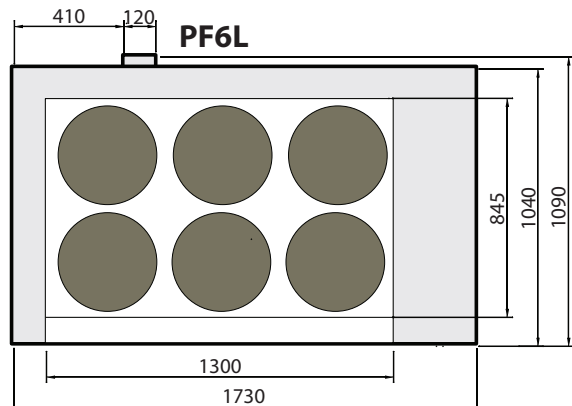

Alusriiul ahju jaluses

MOODUL- KONSTRUKTSIOON

Pizza Favourite moodulsüsteem lubab teil alustada ühe sektsiooniga ja mahutude kasvades suurendada ahju kuni kolme sektsioonini. Lisaks võimaldab moodulsüsteem ahju hõlpsasti transportida moodulitena.

Tugev jalus

Ahi on varustatud tugevate roostevaba terasest jalgadega ning ratastega. Esirattad on võimalik lukustada.

VIIS SUURUST

Lisaks võimalusele valida Pizza Favourite ahjule erinevaid sektioone, on teil valikus viis ahju kambri suurust. Kaks varianti on mõeldud suurtele pizzadele ja kolm varianti standardsuuruses pizzadele.

SUUR PIZZA

Mudel	Sektiooni maht	Sektiooni võimsus (kW) 220/380V	Sektiooni võimsus (kW) 230/400V	Sektiooni võimsus (kW) 415V	Välisgabiidid laius x sügavus (mm)
PF4	4 pizzat	5,0	5,5	6,0	1130 x 945
PF4L	4 pizzat (suur)	7,1	7,8	8,4	1390 x 1090
PF6	6 pizzat	7,1	7,8	8,4	1530 x 945
PF6L	6 pizzat (suur)	9,5	10,5	11,3	1730 x 1090
PF8	8 pizzat	8,6	9,5	10,2	1870 x 945