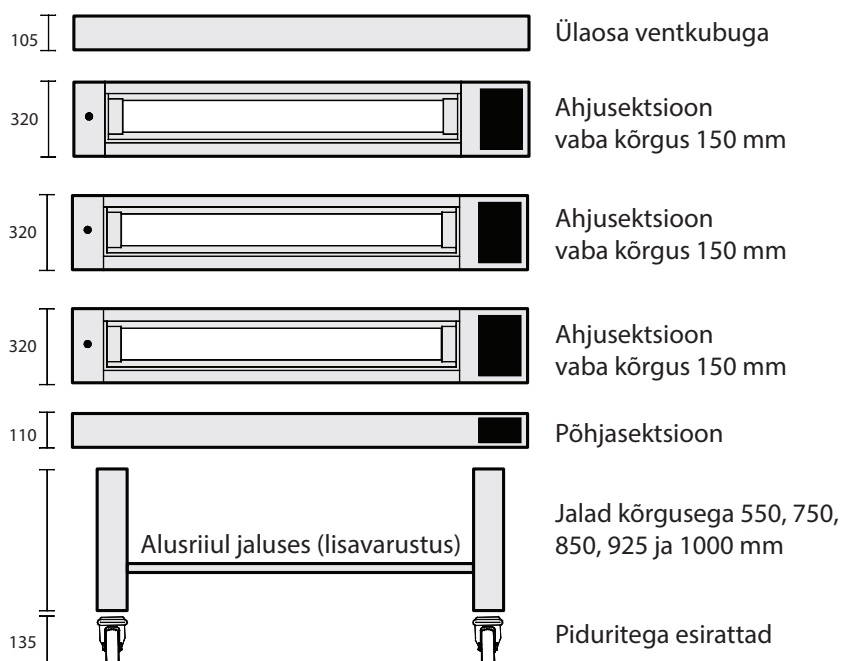

Tugev jalus

Ahi on varustatud tugevate roostevaba terasest jalgadega ning ratastega. Esirattad on võimalik lukustada.