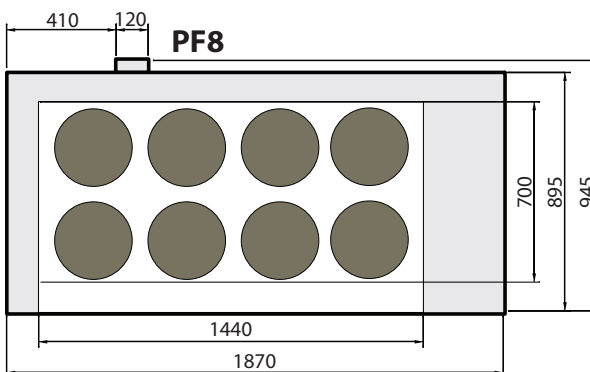

Alusriiul ahju jaluses

MOODUL- KONSTRUKTSIOON

Pizza Favourite moodulsüsteem lubab teil alustada ühe sektsiooniga ja mahutude kasvades suurendada ahju kuni kolme sektsioonini. Lisaks võimaldab moodulsüsteem ahju hõlpsasti transportida moodulitena.

Tugev jalus

Ahi on varustatud tugevate roostevaba terasest jalgadega ning ratastega. Esirattad on võimalik lukustada.

VIIS SUURUST

Lisaks võimalusele valida Pizza Favourite ahjule erinevaid sektioone, on teil valikus viis ahju kambri suurust. Kaks varianti on mõeldud suurtele pizzadele ja kolm varianti standardsuuruses pizzadele.

SUUR PIZZA

Mudel	Sektiooni maht	Sektiooni võimsus (kW) 220/380V	Sektiooni võimsus (kW) 230/400V	Sektiooni võimsus (kW) 415V	Välisgabiidid laius x sügavus (mm)
PF4	4 pizzat	5,0	5,5	6,0	1130 x 945
PF4L	4 pizzat (suur)	7,1	7,8	8,4	1390 x 1090
PF6	6 pizzat	7,1	7,8	8,4	1530 x 945
PF6L	6 pizzat (suur)	9,5	10,5	11,3	1730 x 1090
PF8	8 pizzat	8,6	9,5	10,2	1870 x 945