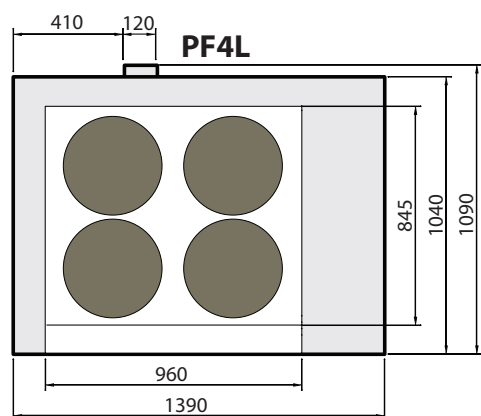

SUUR PIZZA

Mudel	Sektiooni maht	Sektiooni võimsus (kW) 220/380V	Sektiooni võimsus (kW) 230/400V	Sektiooni võimsus (kW) 415V	Välisgabiidid laius x sügavus (mm)
PF4	4 pizzat	5,0	5,5	6,0	1130 x 945
PF4L	4 pizzat (suur)	7,1	7,8	8,4	1390 x 1090
PF6	6 pizzat	7,1	7,8	8,4	1530 x 945
PF6L	6 pizzat (suur)	9,5	10,5	11,3	1730 x 1090
PF8	8 pizzat	8,6	9,5	10,2	1870 x 945