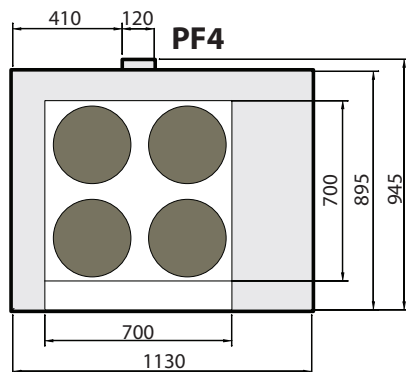

Alusriiul ahju jaluses

MOODUL- KONSTRUKTSIOON

Pizza Favourite moodulsüsteem lubab teil alustada ühe sektsiooniga ja mahutude kasvades suurendada ahju kuni kolme sektsioonini. Lisaks võimaldab moodulsüsteem ahju hõlpsasti transportida moodulitena.

SUUR PIZZA

Mudel	Sektiooni maht	Sektiooni võimsus (kW) 220/380V	Sektiooni võimsus (kW) 230/400V	Sektiooni võimsus (kW) 415V	Välisgabiidid laius x sügavus (mm)
PF4	4 pizzat	5,0	5,5	6,0	1130 x 945
PF4L	4 pizzat (suur)	7,1	7,8	8,4	1390 x 1090
PF6	6 pizzat	7,1	7,8	8,4	1530 x 945
PF6L	6 pizzat (suur)	9,5	10,5	11,3	1730 x 1090
PF8	8 pizzat	8,6	9,5	10,2	1870 x 945