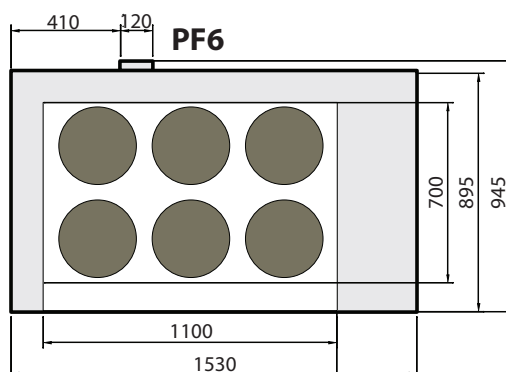

Alusriiul ahju jaluses

MOODUL- KONSTRUKTSIOON

Pizza Favourite moodulsüsteem lubab teil alustada ühe sektsiooniga ja mahutude kasvades suurendada ahju kuni kolme sektsioonini. Lisaks võimaldab moodulsüsteem ahju hõlpsasti transportida moodulitena.

SUUR PIZZA

Mudel	Sektiooni maht	Sektiooni võimsus (kW) 220/380V	Sektiooni võimsus (kW) 230/400V	Sektiooni võimsus (kW) 415V	Välisgabiidid laius x sügavus (mm)
PF4	4 pizzat	5,0	5,5	6,0	1130 x 945
PF4L	4 pizzat (suur)	7,1	7,8	8,4	1390 x 1090
PF6	6 pizzat	7,1	7,8	8,4	1530 x 945
PF6L	6 pizzat (suur)	9,5	10,5	11,3	1730 x 1090
PF8	8 pizzat	8,6	9,5	10,2	1870 x 945